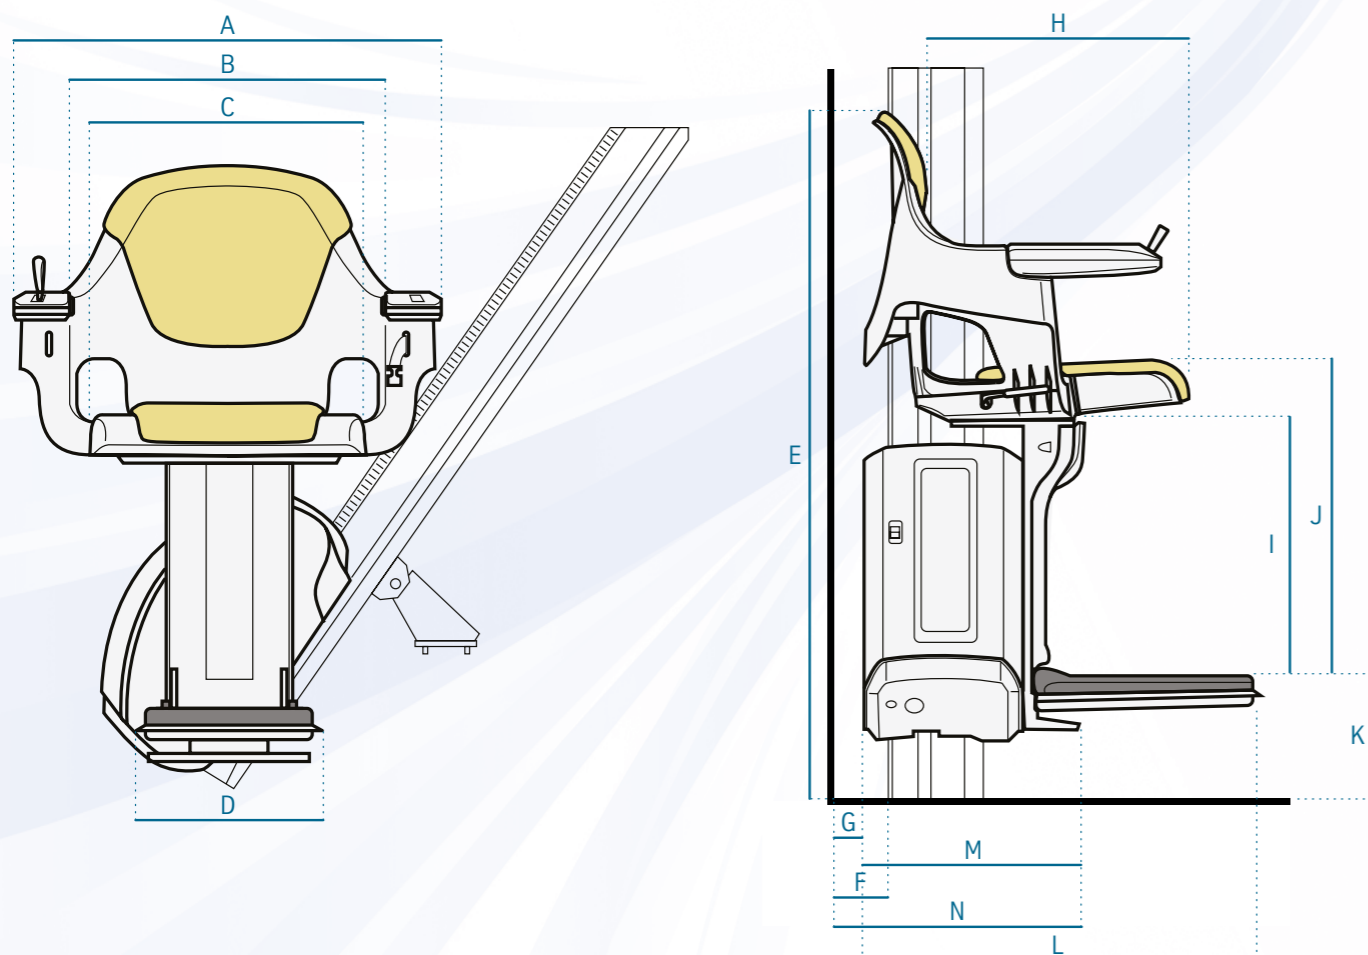

A	celková šířka.....	650
B	480
C	šířka sklopné sedáčky..	425
D	295
E	963 (848 + K)
F	75
G	není-li otočná.....	35
H	hloubka sedáku.....	415
I	425
J	450 (bez čalounění)
K	115 (94 - 118)
L	620
M	330
N	365 (min) (M + G)