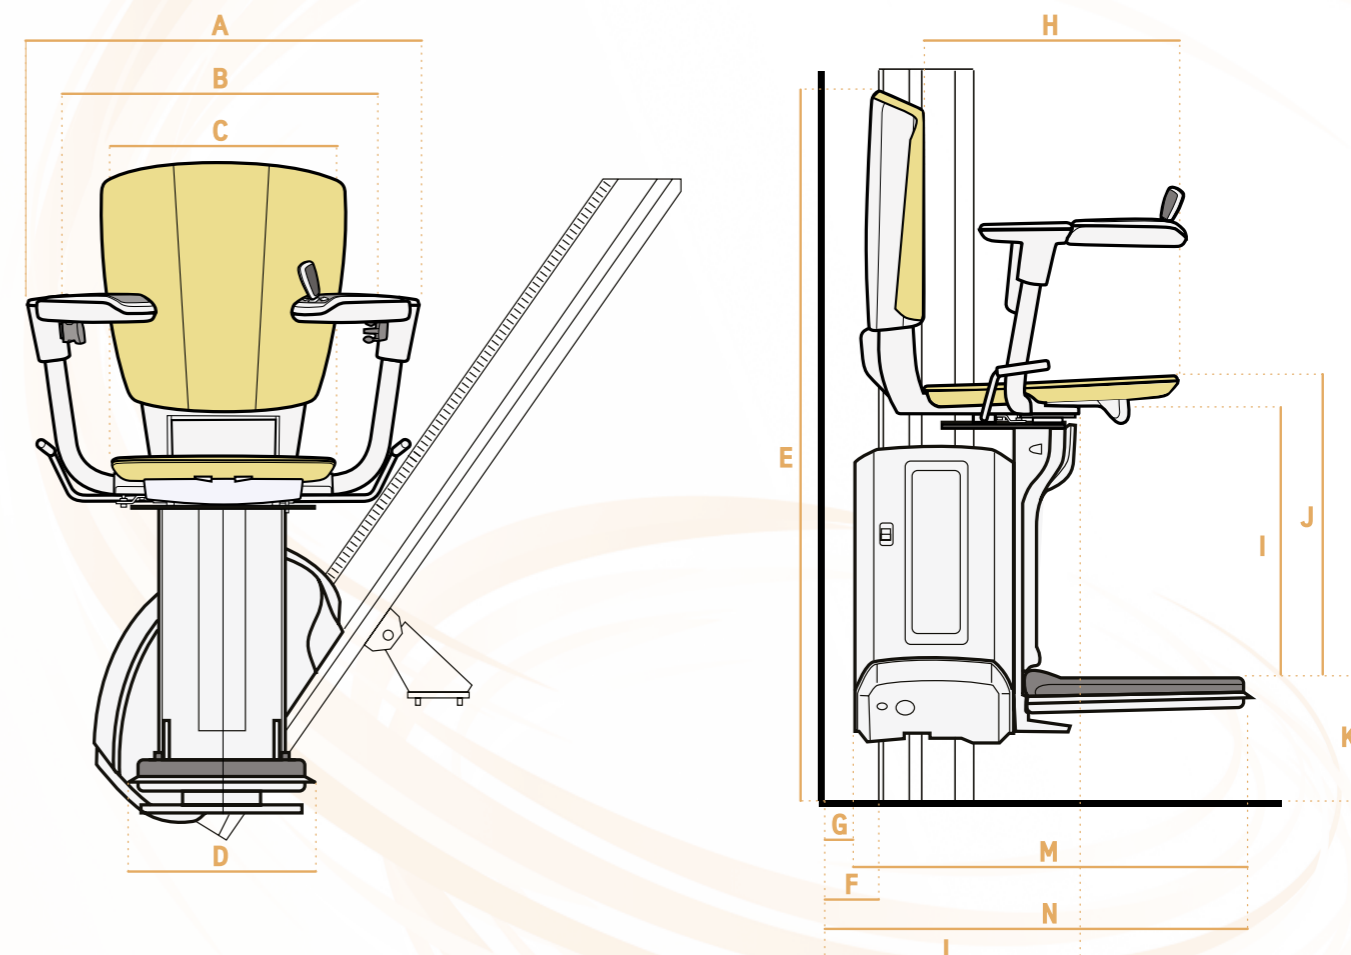

Nový HomeGlide Extra Rozměry

Rozměry v milimetrech

A	celková šířka.....	584
B	.....	467
C	šířka sklopné sedáčky..	320
D	.....	295
E	.....	1017 (902 + K)
F	.....	74
G	není-li otočná.....	34
H	hloubka sedáku.....	408
I	.....	400
J	.....	471.5 (bez čalounění)
K	.....	115
L	.....	380
M	.....	598
N	.....	632 (M + G) (otočná 680)