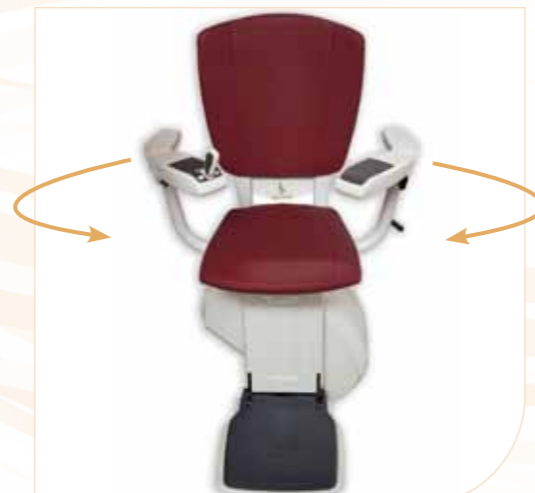

Výber: Velký výber príslušenství

HomeGlide Extra má všechny funkce co HomeGlide sedačka a ještě následující funkce navíc:

- **Sklopné podnožka:**

Podnožka se sklápí společně se sklápěním sedačky, tím odpadá nutnost manuální ho sklopení podnožky.

- **Zakřivené loketní operky:**

HomeGlide Extra přichází navíc s možností zakřivených loketních opěrek ve standardu. To poskytuje větší pocit bezpečí při jízdě.

- **Automatické otáčení sedáčky:**

HomeGlide Extra přichází s automatickým otáčením sedačky ve standardu. Přejít na automatické otáčení sedačky v horní části schodiště umožňuje otáčení bez námahy. Udržováním tlaku na joystick se sedačka otočí tak, abyste vystoupili bezpečně na podestu.