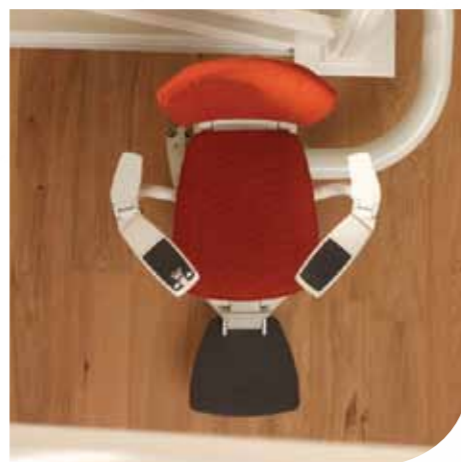

#### 180° parkovací zatáčka

Sedačka Flow je vhodná také na schodiště, která umožňují parkovací zastávku v dolní části schodiště.

# SPECIÁLNÍ FUNKCE

výběr ze tří jednoduchých ručních ovladačů (ve standardu)

ergonomický kolébkový ovladač (volitelný)

Nástěnný dálkový ovladač slouží k přivolání sedačky.

Pohodlí a pocit bezpečí dodávají zakřivené loketní opěrky.